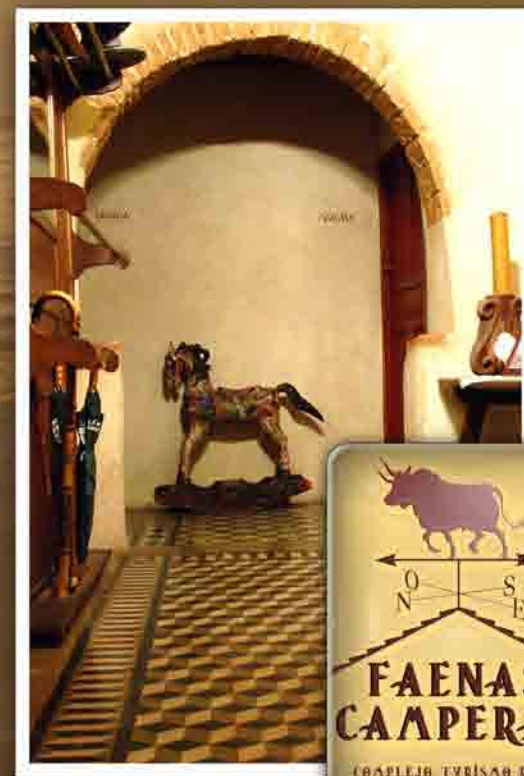

(COMPLEJO TURISTICO RURAL)